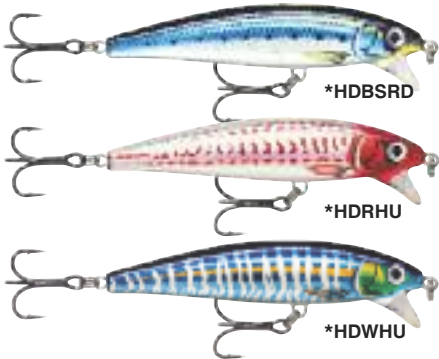

Τύπος	Μήκοςcm	Βάρος g	Βύθισμα m	Νο Σαλαγκιάς	Προτεινόμενη Τιμή Λιανικής
XRMAGCA10	10	42	1,2 - 1,5 m	2	19,10Ευρώ