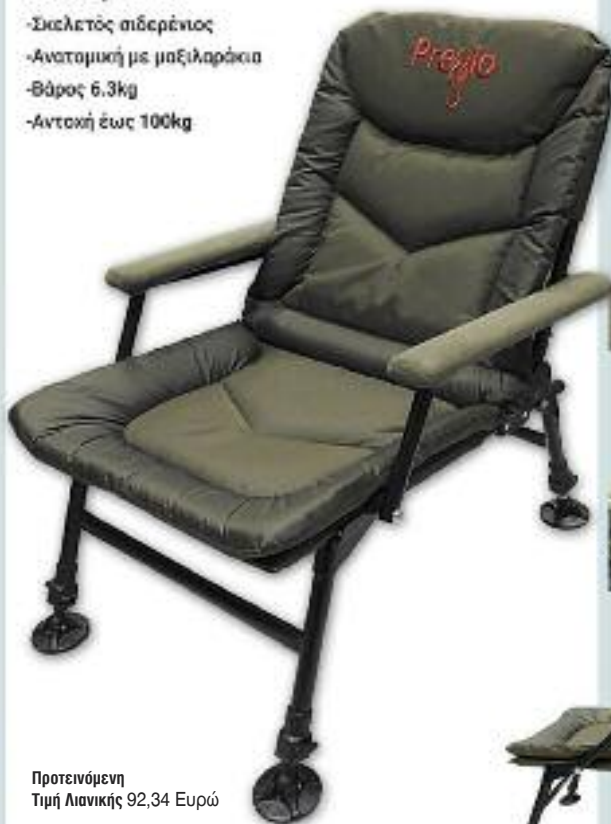

- -Κωδικός 19-085
- -Σκελετός σιδερένιος
- -Ανατομική με μαξιλαράκια
- -Βάρος 6.3kg
- -Αντοχή έως 100kg