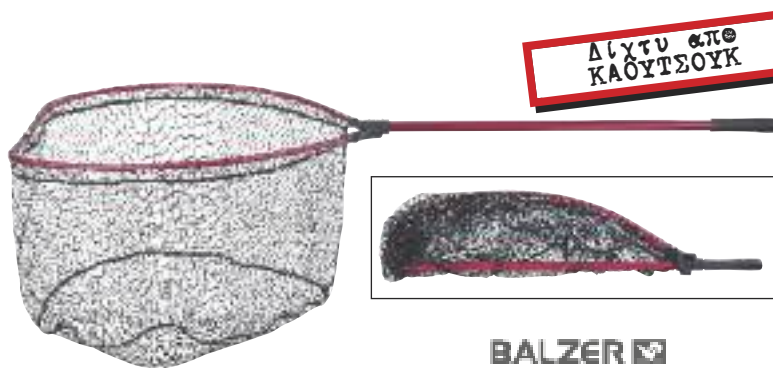

Νήμα γενικής χρήσης από την Balzer με μαλακό χαρακτήρα και εκπληκτική ακρίβεια στις βολές! Διατίθεται σε ουδέτερο γαλανό χρώμα!

**BALZER **

IRON LINE TROUT LIGHT BLUE 150m X8					
Κωδικός	Διάμετρος mm	Μέτρα	Αντοχή Kgr	Χρώμα	Προτεινόμενη Τιμή Λιανικής
126480 /004	0,04	150	2,8	Μπλέ	20,70Ευρώ
126480 /006	0,06	150	4,1	Μπλέ	20,70Ευρώ