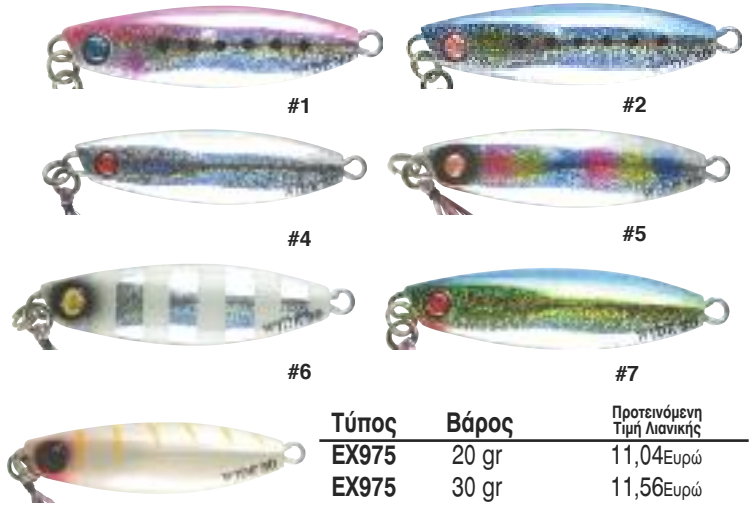

#1

#2

#4

#5

#6

#7

#8

Τύπος	Βάρος	Προτεινόμενη Τιμή Λιανικής
EX975	20 gr	11,04Ευρώ
EX975	30 gr	11,56Ευρώ
EX975	40 gr	12,00Ευρώ
EX975	60 gr	12,98Ευρώ