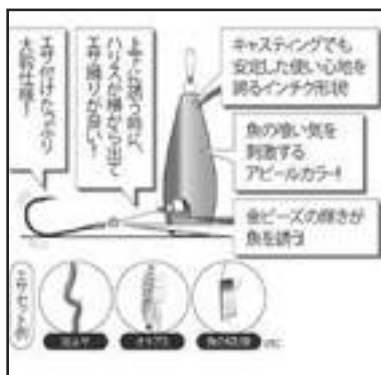

HE 111

Μικρά συρόμενα tenya για παράκτια ή βαρκάτη χρήση με πολύ λεπτά εργαλεία και δολωμένα με νωπό ή σιλικονούχο δόλωμα! Ιδανικά για σαργούς, μελανούρια, λυθρίνια και άλλα ψάρια!