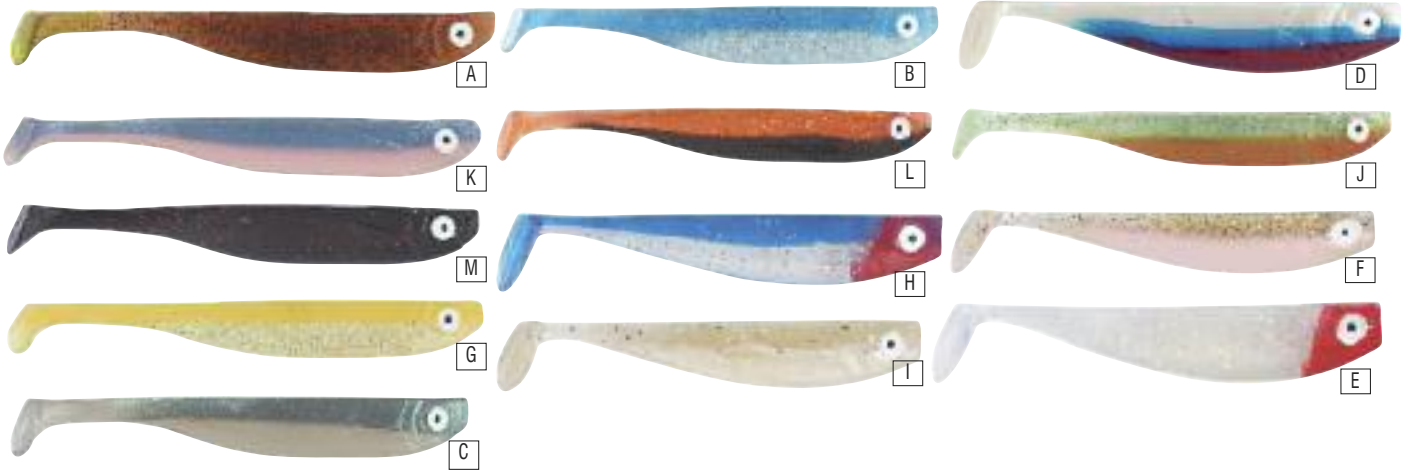

ORIGINAL KAULI

ORIGINAL KAULI 9cm

Κωδικός	Τύπος	Colors Συσκευασία	cm	τμχ	Προτεινόμενη Λιανική Τιμή
16603	/109	B	9,0	5	3,78 Ευρώ
	/209	C	9,0	5	3,78 Ευρώ
	/309	D	9,0	5	3,78 Ευρώ
	/609	G	9,0	5	3,78 Ευρώ
	/709	H	9,0	5	3,78 Ευρώ

ORIGINAL KAULI 6cm

Κωδικός	Τύπος	Colors Συσκευασία	cm	τμχ	Προτεινόμενη Λιανική Τιμή
16603	/106	B	6,0	5	2,56 Ευρώ
	/306	D	6,0	5	2,56 Ευρώ
	/506	F	6,0	5	2,56 Ευρώ
	/706	H	6,0	5	2,56 Ευρώ
	/806	I	6,0	5	2,56 Ευρώ

Καυλι

Μαλακά σιλικονούχα φαρέκια για ψάρεμα λαβρακιού, λούτσου και άλλων αρπακτικών! Μπορούν να αρματωθούν με μεγάλη ποικιλία μολυβοκεφαλών και διαθέτουν έντονη κίνηση ουράς!