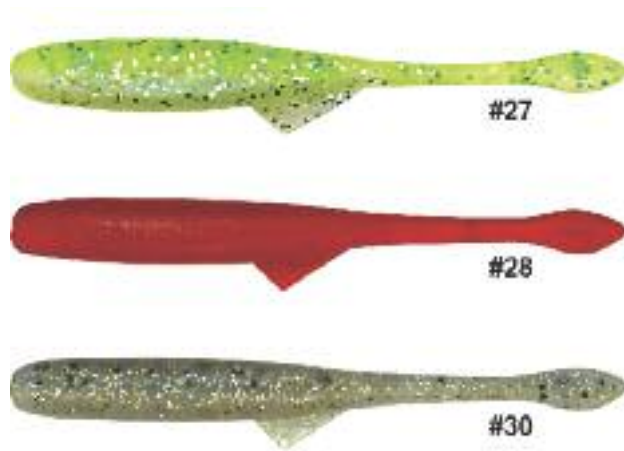

Skip Shad Soft Bait

Skip Soft Bait

Τύπος	Μήκος cm	τμχ	Χρώμα
SSB	9,5	8	#1-7-27-28-30
SSB	12	6	#9-26-27

Προτεινόμενη Τιμή Λιανικής 12,48 Ευρώ

Skip soft bait

Η κορυφαία Ιαπωνέζικη εταιρεία παρουσιάζει το Skip Soft Bait, ένα μαλακό τεχνητό δόλωμα που μιμείται απόλυτα μικρόψαρο! Χάρη στην γεωμετρία του και την ιδιαίτερα μαλακή φύση του, προκαλεί έντονες κινήσεις και αποδίδει τα μέγιστα στο λαβράκι! Μπορεί να αρματωθεί με πολλούς τύπους μολυβοκεφαλής!